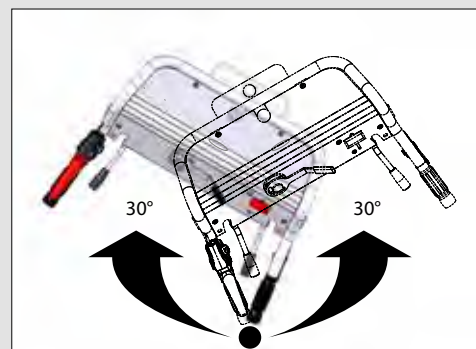

Proporcionální rozvaděč KERSTEN s integrovaným odlehčovacím ventilem

Axiální čerpadlo s hliníkovým pláštěm

Odstavné podpěry pro snadnou výměnu nářadí

- Zesílený mechanický pohon nářadí (oproti EASY a HYDRO)
- Pro připojení těžších nástaveb
- Hydro-Pro pohon a Zero Turn řízení
- Výškově nastavitelná a otočná konzole řízení