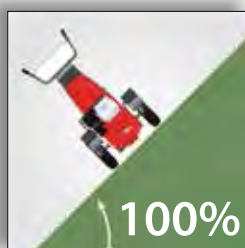

Svahová dostupnost až 100%