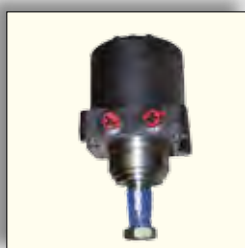

Proporcionální rozvaděč KERSTEN s integrovaným odlehčovacím ventilem

Axiální čerpadlo s hliníkovým pláštěm

Odstavné podpěry pro snadnou výměnu nářadí

- Zesílený mechanický pohon nářadí (oproti EASY a HYDRO)
- Pro připojení těžších nástaveb
- Hydro-Pro pohon a Zero Turn řízení
- Výškově nastavitelná a otočná konzole řízení