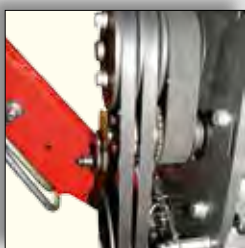

Mechanický náhon zesílený pro profesionální nástavby