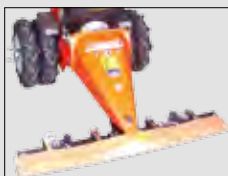

UBS 16 s WE 900

UBS 13 s vertikálním kartáčem

Made in Germany

N·P PROFÍ
MILEVSKO

UBS Hydro odstraňovačem plevelů

UBS Easy 9 vertikálním rotačním kartáčem

UBS Easy 13 se zametacím kartáčem (vlevo) a UBS Hydro se sněhovou frérou Zaug (vpravo)

Dvouořová prstová žací lišta

Portálová žací lišta

Cepákové žací ústrojí

Vertikální mulčovač

Safety Mulcher

125 cm a 170 cm záběr včetně výškově nastavitelných plazů

140 cm a 200 cm záběr ESM Bidux dvouořová žací lišta