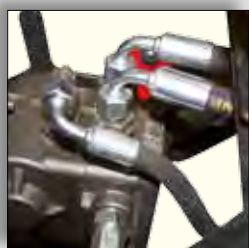

Litiné axiální čerpadlo