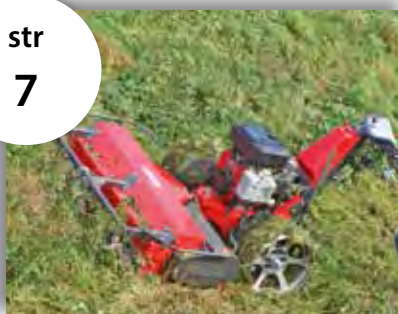

► Nasazení

Profi sekání trávy a zpracování půdy

UBS Alpin 18
13,2 kW

str
7