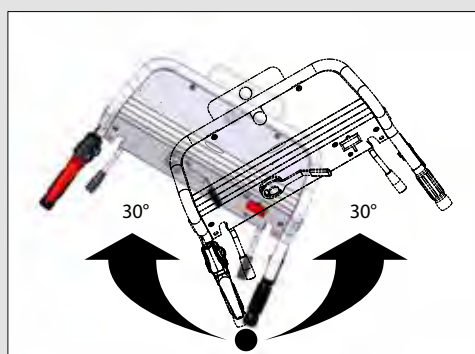

- Vysokotlaké komponenty pro těžší nasazení
- Do extrémních svahů a sjezdovek
- Hydro-Pro pohon a Zero Turn řízení
- Výškově nastavitelná a otočná konzole řízení

Zesílené hydromotory