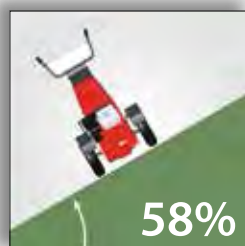

UBS Master

Vrcholný model pro nejtěžší práce

UBS Master 16

UBS Master 18

Průmyslové motory

11,8 kW (16 PS)

13,2 kW (18 PS)

Zesílené hydromotory

Proporcionální rozvaděč KERSTEN s integrovaným odlehčovacím ventilem

Axiální čerpadlo s hliníkovým pláštěm

Odstavné podpěry pro snadnou výměnu nářadí

- Zesílený mechanický pohon nářadí (oproti EASY a HYDRO)
- Pro připojení těžších nástaveb
- Hydro-Pro pohon a Zero Turn řízení
- Výškově nastavitelná a otočná konzole řízení

Svahová dostupnost až 58%

Zero-Turn otáčení

N+P PROFI
MILEVSKO

Made in Germany