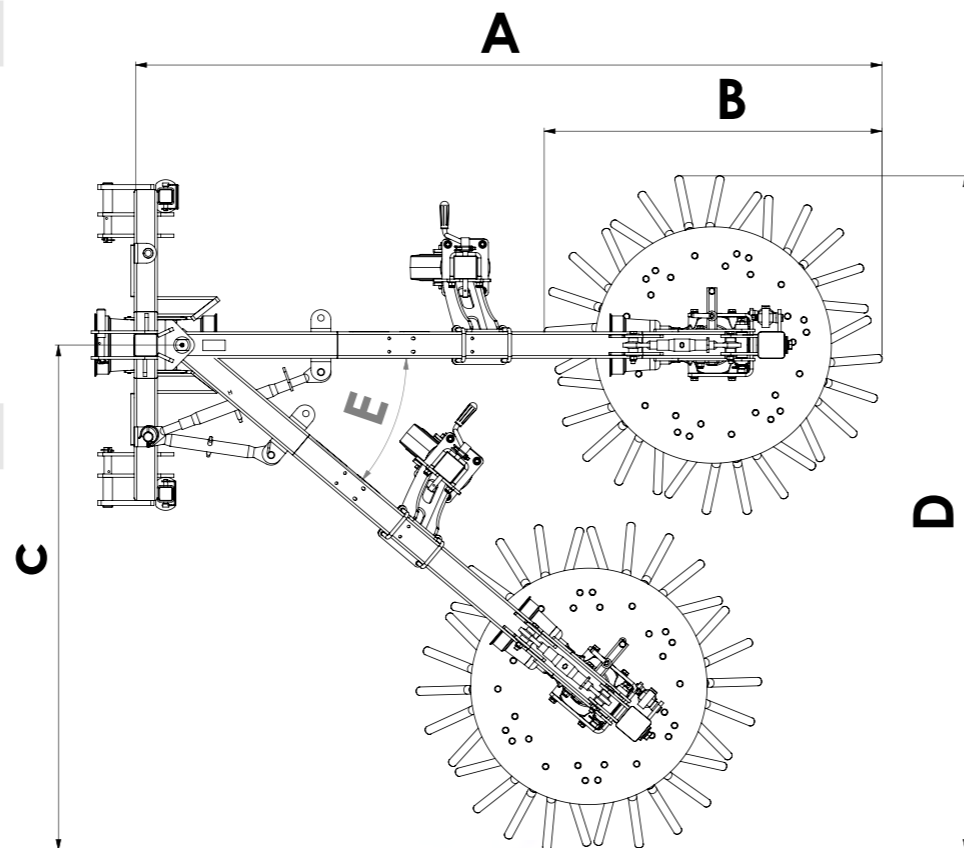

PŘEDNOSTI

UB 7090 M

- Robustní konstrukce pro nosiče od 80 k
- Mechanický pohon dvojitým homokinetickým kardanem
- Nastavitelný boční dosah
- Boční úhel až 30°
- Dosah od středu až 163 cm
- Pracovní disky o průměru 80/90/110 cm
- 3 nastavitelné pracovní úhly
- Naklápění pracovního disku vpřed / vzad hydraulicky
- Na přání další hydraulické ovládání funkcí

Výměnný pracovní disk o průměru 80 / 90 nebo 110 cm. Aretace jedním šroubem.

Mechanicky nebo hydraulicky ovládané nastavení pracovního disku

Pracovní disk se svazky drátu potaženého plastem (na přání)

Rychloupínací systém pracovního disku

UB 7090 M

Rozměry

A: celková délka [cm]	256
B: průměr disku [cm]	110
C: dosah od středu [cm]	153
D: celková šířka [cm]	204
E: úhel vyložení	40°

Hmotnost

Základní stroj [kg]	274
---------------------	-----

UB 7090 M-ABR
průměr disku 80/90/110 cm
(bez adaptéru)

Agresivní kartáč pro nosiče od 80 k

- Mechanický pohon dvojitým homokinetickým hřídelem
- Příprava pro pracovní disky 80/90/110 cm
- Nastavitelný dosah
- Boční výkyv 40°
- Max. dosah 153 cm od středu
- Pracovní ústrojí nastavitelné ve 3 směrech
- 2 směry mechanicky
- Naklápění disku vpřed/vzad hydraulicky
- Boční ochranná clona
- Včetně kardanu