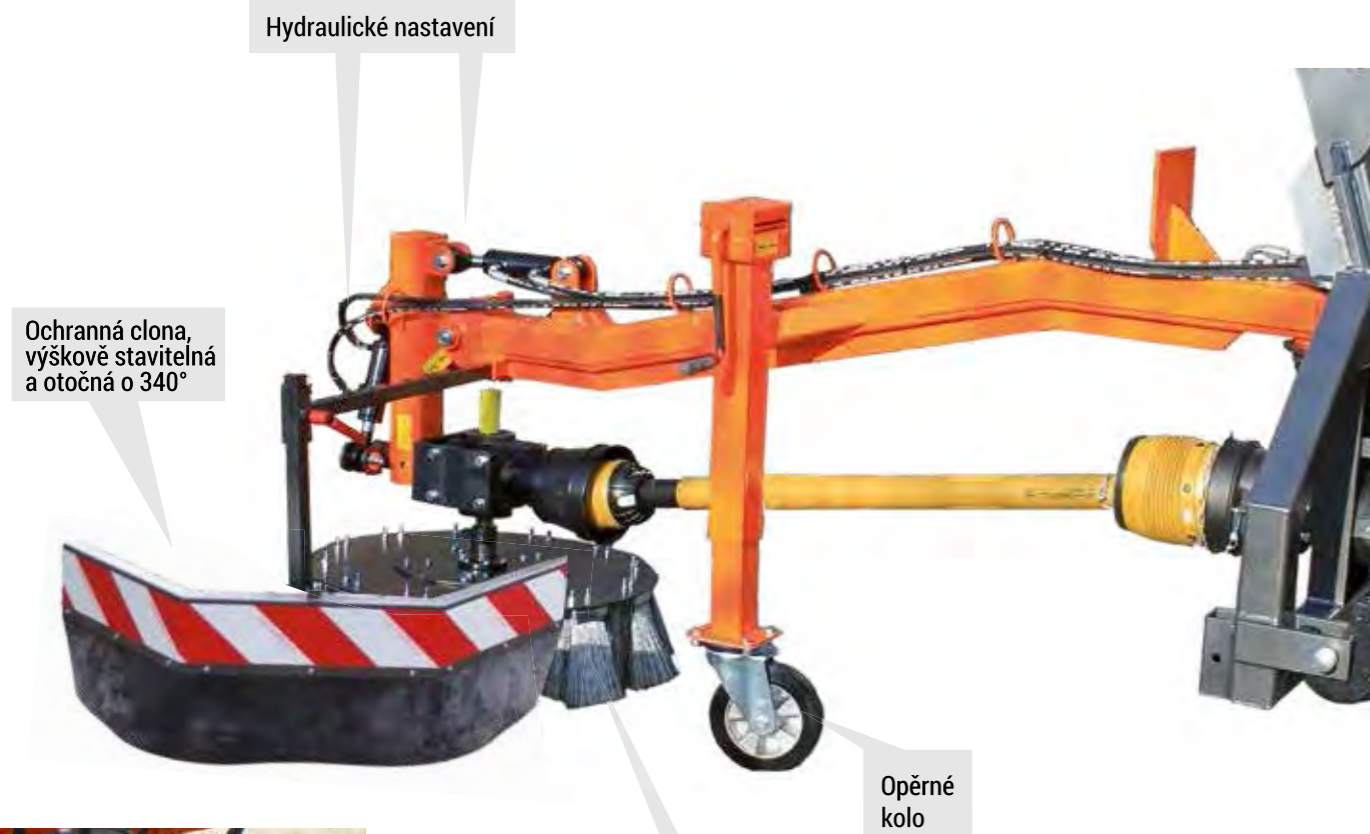

UB 7090 M

Těžký agresivní kartáč s mechanickým pohonem

Pro traktory o výkonu od 80 k
Pracovní disk Ø 80 / 90 / 110 cm

▶ Pohon pracovního disku
vývodovým hřídelem, další
funkce ovládané mechanicky
nebo hydraulicky

PŘEDNOSTI

UB 7090 M

- Robustní konstrukce pro nosiče od 80 k
- Mechanický pohon dvojitým homokinetickým kardanem
- Nastavitelný boční dosah
- Boční úhel až 30°
- Dosah od středu až 163 cm
- Pracovní disky o průměru 80/90/110 cm
- 3 nastavitelné pracovní úhly
- Naklápění pracovního disku vpřed / vzad hydraulicky
- Na přání další hydraulické ovládání funkcí

Výměnný pracovní disk o průměru 80 / 90 nebo 110 cm. Aretace jedním šroubem.

Mechanicky nebo hydraulicky ovládané nastavení pracovního disku

Pracovní disk se svazky drátu potaženého plastem (na přání)

Rychloupínací systém pracovního disku

UB 7090 M-ABR
průměr disku 80/90/110 cm
(bez adaptéru)

Agresivní kartáč pro nosiče od 80 k

- Mechanický pohon dvojitým homokinetickým hřídelem
- Příprava pro pracovní disky 80/90/110 cm
- Nastavitelný dosah
- Boční výkyv 40°
- Max. dosah 153 cm od středu
- Pracovní ústrojí nastavitelné ve 3 směrech
- 2 směry mechanicky
- Naklápění disku vpřed/vzad hydraulicky
- Boční ochranná clona
- Včetně kardanu