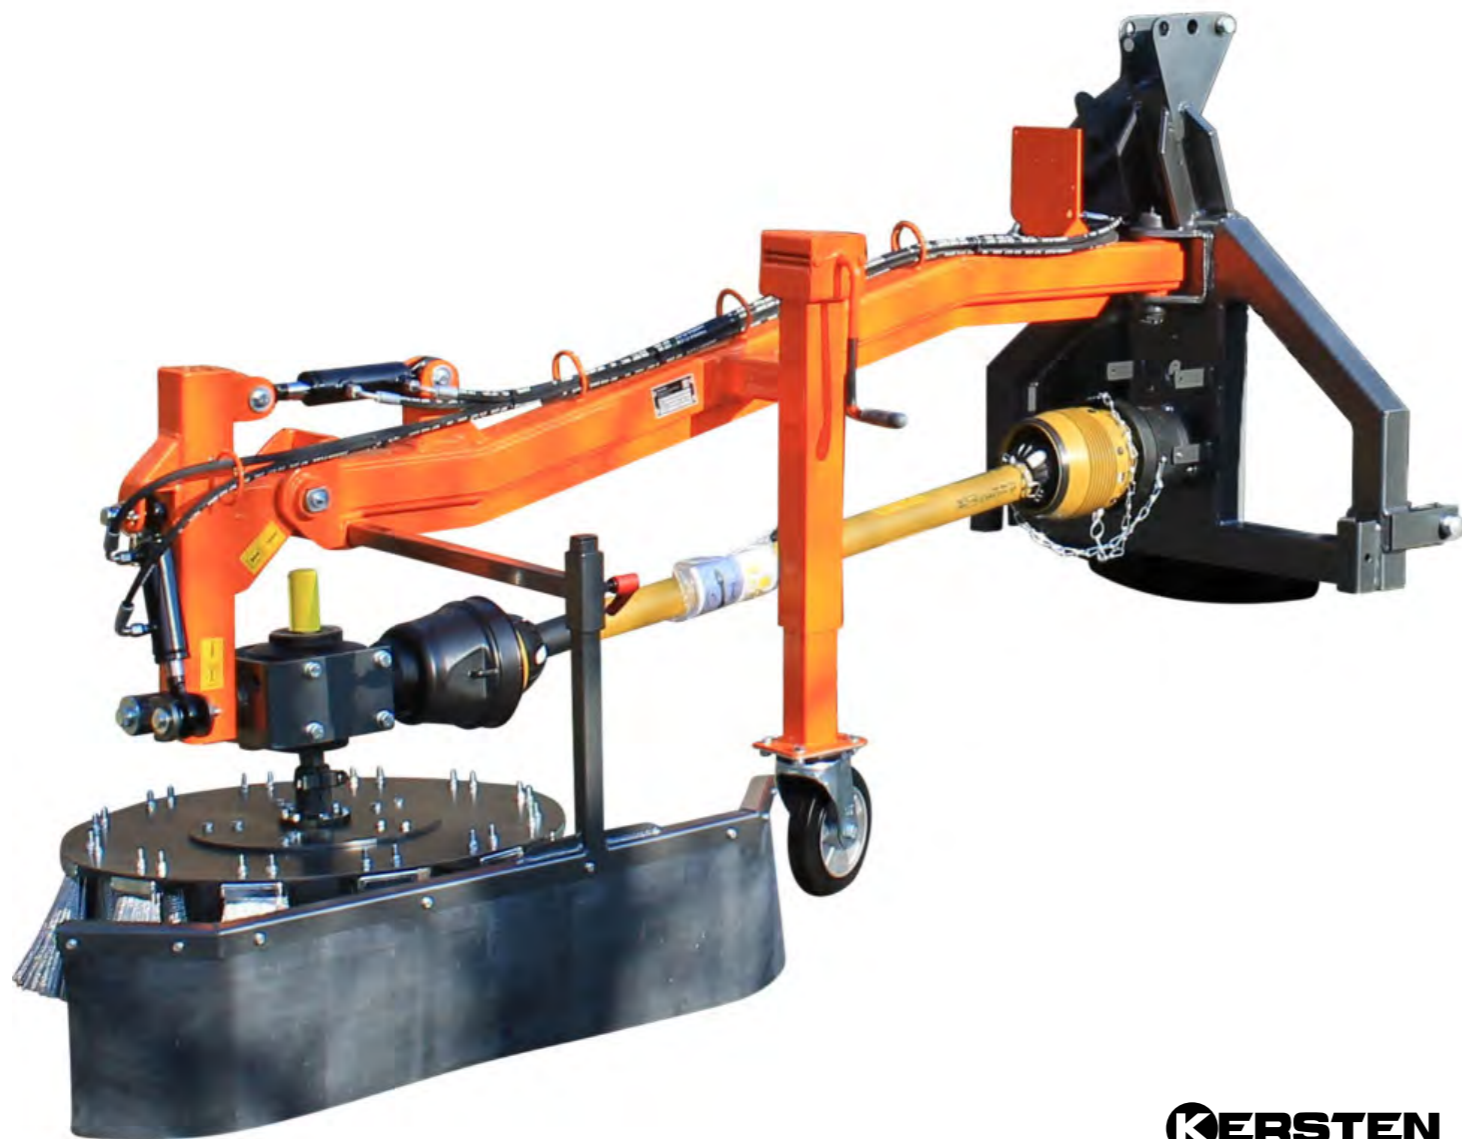

UB 7090 M

Těžký agresivní kartáč s mechanickým pohonem

Pro traktory o výkonu od 80 k
Pracovní disk Ø 80 / 90 / 110 cm

▶ Pohon pracovního disku
vývodovým hřídelem, další
funkce ovládané mechanicky
nebo hydraulicky

PŘEDNOSTI

UB 7090 M

- Robustní konstrukce pro nosiče od 80 k
- Mechanický pohon dvojitým homokinetickým kardanem
- Nastavitelný boční dosah
- Boční úhel až 30°
- Dosah od středu až 163 cm
- Pracovní disky o průměru 80/90/110 cm
- 3 nastavitelné pracovní úhly
- Naklápění pracovního disku vpřed / vzad hydraulicky
- Na přání další hydraulické ovládání funkcí

Výměnný pracovní disk o průměru 80 / 90 nebo 110 cm. Aretace jedním šroubem.

Mechanicky nebo hydraulicky ovládané nastavení pracovního disku

Pracovní disk se svazky drátu potaženého plastem (na přání)

Rychloupínací systém pracovního disku

UB 7090 M-ABR
průměr disku 80/90/110 cm
(bez adaptéru)

Agresivní kartáč pro nosiče od 80 k

- Mechanický pohon dvojitým homokinetickým hřídelem
- Příprava pro pracovní disky 80/90/110 cm
- Nastavitelný dosah
- Boční výkyv 40°
- Max. dosah 153 cm od středu
- Pracovní ústrojí nastavitelné ve 3 směrech
- 2 směry mechanicky
- Naklápění disku vpřed/vzad hydraulicky
- Boční ochranná clona
- Včetně kardanu