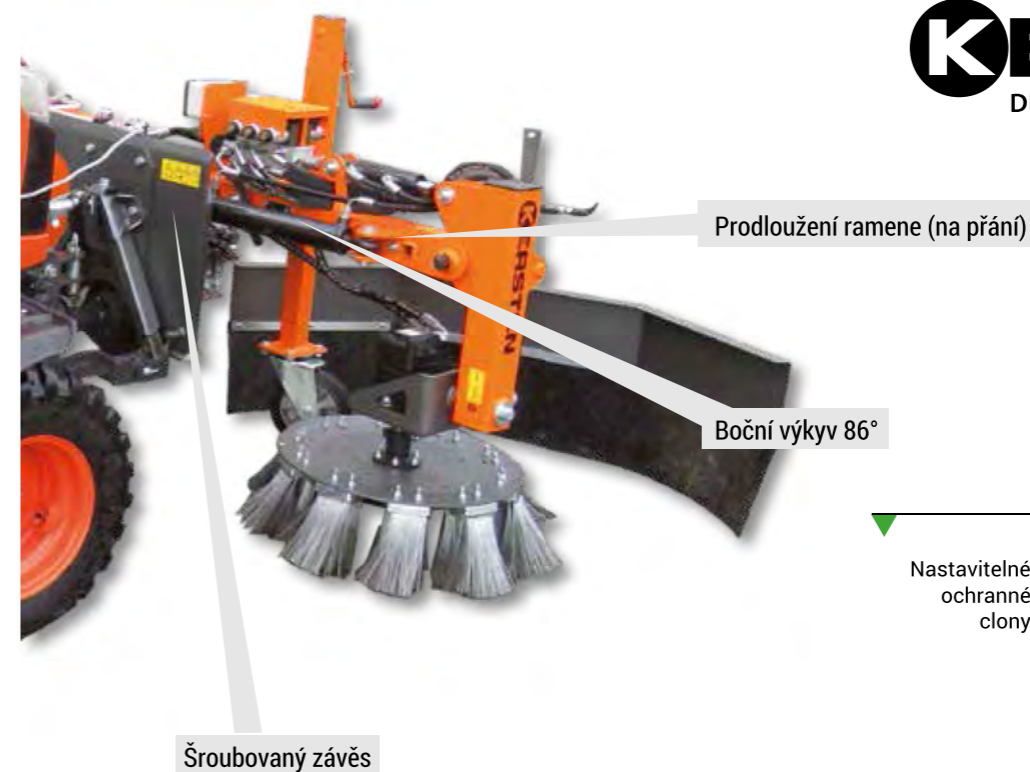

UB 6080 MH

Agresivní kartáč s mechanicko-hydraulickým pohonem

Pro malotraktory, traktory a komunální nosiče nářadí
Pracovní disk Ø 60 a 80 cm

Mechanický pohon čerpadla vlastního hydraulického okruhu Všechny funkce hydraulické

Ohraňovač
(na přání)

Hydraulický rozvaděč
pro hydraulické
nastavení pracovních
úhlů

Hydromotor pohonu

Rychloupínací systém
pracovního disku

Hydromotor
pohonu

Robustní
opěrné
kolo

Nastavitelné
ochranné
clony

PŘEDNOSTI

UB 6080 MH

- Mechanický pohon vývodovým hřídelem
- Vlastní hydraulický okruh 30 l/min
- Pracovní disky o průměru 60/80 cm
- Hydraulický boční výkyv 0-90°
- Nastavitelný dosah 0-110 cm
- Hydraulické ovládání funkcí

Mechanicky
nebo hydraulicky
ovládané
nastavení
pracovního disku

Pracovní disk se
svazky drátu
potaženého plastem
(na přání)

Rychloupínací
systém
pracovního
disku