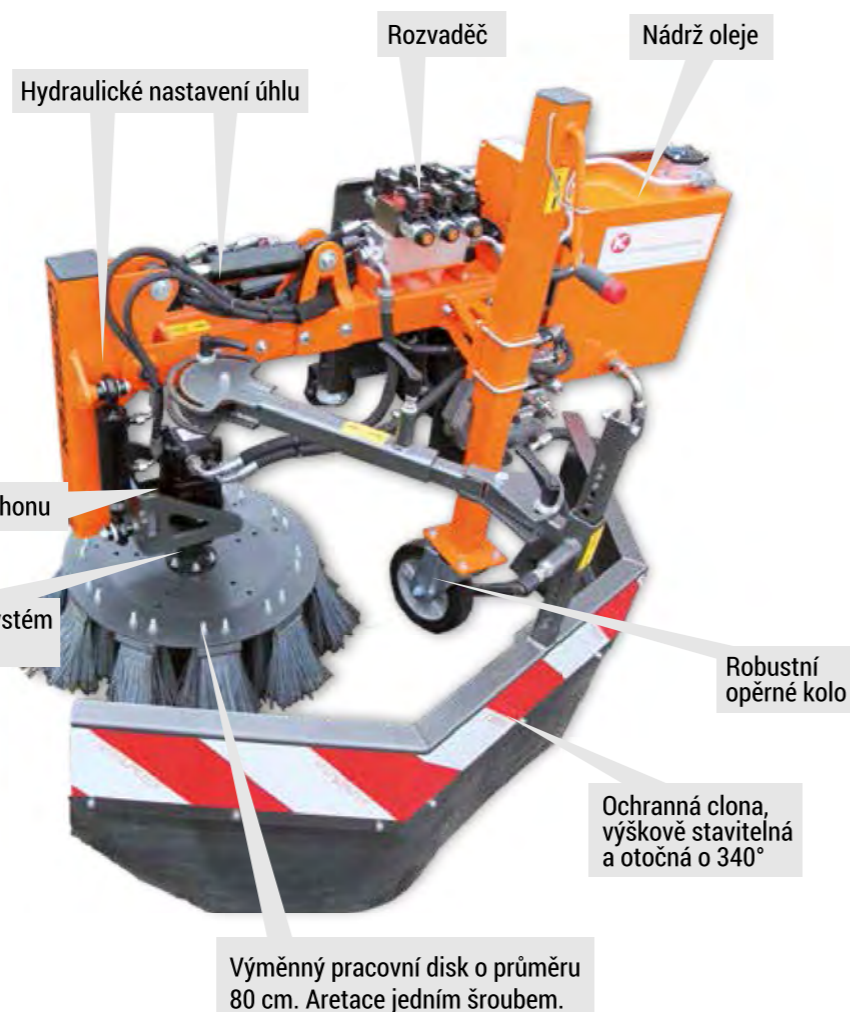

UB 6080 MH

Agresivní kartáč s mechanicko-hydraulickým pohonem

Pro malotraktory, traktory a komunální nosiče nářadí
Pracovní disk Ø 60 a 80 cm

Mechanický pohon čerpadla vlastního hydraulického okruhu Všechny funkce hydraulické

Ohraňovač
(na přání)

Hydraulický rozvaděč
pro hydraulické
nastavení pracovních
úhlů

Hydromotor pohonu

Rychloupínací systém
pracovního disku

Hydromotor
pohonu

Robustní
opěrné
kolo

Nastavitelné
ochranné
clony

PŘEDNOSTI

UB 6080 MH

- Mechanický pohon vývodovým hřídelem
- Vlastní hydraulický okruh 30 l/min
- Pracovní disky o průměru 60/80 cm
- Hydraulický boční výkyv 0-90°
- Nastavitelný dosah 0-110 cm
- Hydraulické ovládání funkcí

Mechanicky
nebo hydraulicky
ovládané
nastavení
pracovního disku

Pracovní disk se
svazky drátu
potaženého plastem
(na přání)

Rychloupínací
systém
pracovního
disku

UB 6080 MH

Rozměry

A: celková délka [cm]	134
A*: celková délka s prodloužením [cm]	171
B: průměr disku [cm]	80
C: dosah od středu [cm]	110
C*: dosah od středu s prodloužením [cm]	147
D: celková šířka [cm]	150
E: úhel vyložení	86°