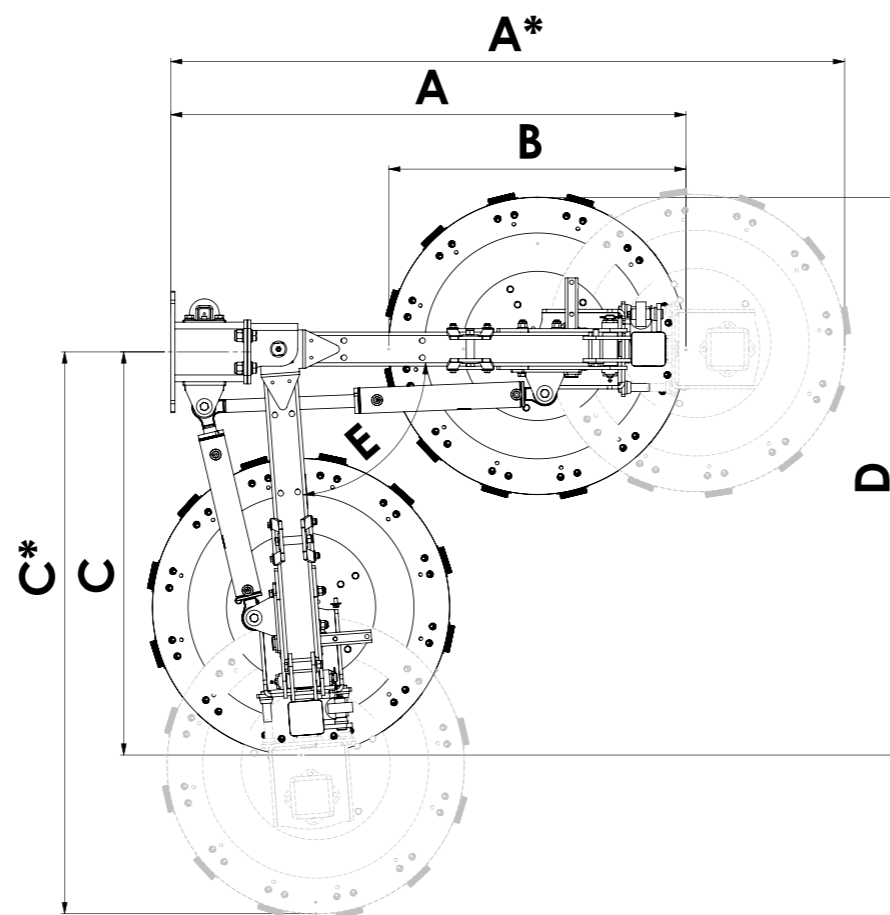

Mechanicky
nebo hydraulicky
ovládané
nastavení
pracovního disku

Pracovní disk se
svazky drátu
potaženého plastem
(na přání)

Rychloupínací
systém
pracovního
disku

UB 6080 MH

Rozměry

A: celková délka [cm]	134
A*: celková délka s prodloužením [cm]	171
B: průměr disku [cm]	80
C: dosah od středu [cm]	110
C*: dosah od středu s prodloužením [cm]	147
D: celková šířka [cm]	150
E: úhel vyložení	86°

Hmotnost

Základní stroj [kg]	239
---------------------	-----

UB 6080 MH-ABR průměr disku 60/80 cm (bez adaptéru)

Agresivní kartáč pro nosiče

- Mechanický pohon
- Příprava pro pracovní disky 60 / 80 cm
- Nastavitelný dosah
- Boční výkyv až 86°
- Max. dosah 110 cm od středu rámu
- Pracovní ústrojí nastavitelné ve 3 směrech
- Naklápění disku vpřed/vzad hydraulicky
- Boční výkyv hydraulicky
- Boční ochranná clona