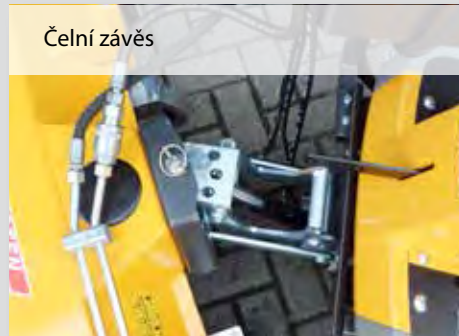

## Přídavná zařízení pro žací stroje Stiga Villa a Park

- ▶ **3 různé čelní závěsy umožňují jednoduchou a rychlou výměnu příslušenství**
  - hydraulické zvedání, hydraulické naklápění, náhon pro pohon zametacího kartáče
  - hydraulické zvedání, mechanické naklápění, náhon pro pohon zametacího kartáče
  - mechanické zvedání, mechanické naklápění, bez náhonu
- ▶ **Hydraulický zametací kartáč, záběr: 90 cm ( jen Villa ) /100 cm/115 cm**
  - Na přání: plastový zásobník nečistot, boční přimetací kartáč, gumové zástěrky
- ▶ **Odpružená sněhová radlice s plastovým břitem Robalon, záběr 110 cm/125 cm**
  - Na přání: opěrná kola místo plazů
- ▶ **Motorový fukar s průmyslovým motorem Honda**

Čelní závěs

Zametací kartáč se zásobníkem nečistot a bočním přimetacím kartáčem

Sněhová radlice s plastovým břitem Robalon

Fukar s benzínovým motorem

Ovládací panel

Made in Germany