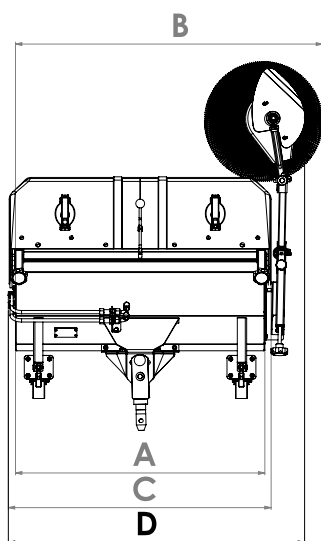

Kersten EFKM

Zametače pro jednoosé nosiče různých výrobců

Pracovní záběr

90/100/115/125/130 cm

Výplety zametacích válců

Kombinovaný léto/zima (1), polykarbonátový vlnitý drát (2), výplet na nečistoty (3), výplet na sněh (4)

Kersten EFKM

	EFKM 09032 M-ABF	EFKM 10037 M-ABF	EFKM 12537 M-ABF	EFKM 11545 M-ABF	EFKM 13045 M-ABF
Rozměry					
A: Pracovní záběr bez bočního kartáče [cm]	90	100	125	115	130
B: Pracovní záběr s bočním kartáčem [cm]	114	122	147	142	157
Pracovní záběr v natočení do boku [cm]	80	89	110	105	120
C: Průjezdová šířka bez bočního kartáče [cm]	96	108	133	125	140
D: Průjezdová šířka s bočním kartáčem [cm]	108	120	145	139	154
E: Délka se sběrnou nádobou [cm]	83	94	94	125	125
F: Délka bez sběrné nádoby [am]	53	63	63	86	86
G: Celková výška [cm]	56	54	54	73	73
Průměr zametacího válce [cm]	32	37	37	45	45
Úhel natočení [°]	30	30	30	26	26
Plocha přitlaku [cm]	4-6	5-7	5-7	6-8	6-8
Hmotnosti					
Základní stroj [kg]	50	52	56	97	101
Sběrná nádoba [kg]	14	15	17	-	-
Boční přimetací kartáč [kg]	10	10	10	-	-
Objem					
Sběrná nádoba [l]	69	60	92	-	-

EFKM Ø zametacího válce 32 a 37 cm

Plocha přitlaku

KS

EFKM Ø zametacího válce 45 cm

Kersten EFKM

Ceny bez DPH:

EFKM 09032
M-ABF

EFKM 10037
M-ABF