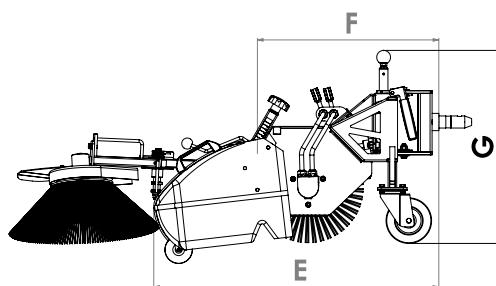

Kersten EFKM

Zametače pro jednoosé nosiče různých výrobců

Pracovní záběr

90/100/115/125/130 cm

Výplety zametacích válců

Kombinovaný léto/zima (1), polykarbonátový vlnitý drát (2), výplet na nečistoty (3), výplet na sněh (4)

Kersten EFKM

	EFKM 09032 M-ABF	EFKM 10037 M-ABF	EFKM 12537 M-ABF	EFKM 11545 M-ABF	EFKM 13045 M-ABF
Rozměry					
A: Pracovní záběr bez bočního kartáče [cm]	90	100	125	115	130
B: Pracovní záběr s bočním kartáčem [cm]	114	122	147	142	157
Pracovní záběr v natočení do boku [cm]	80	89	110	105	120
C: Průjezdová šířka bez bočního kartáče [cm]	96	108	133	125	140
D: Průjezdová šířka s bočním kartáčem [cm]	108	120	145	139	154
E: Délka se sběrnou nádobou [cm]	83	94	94	125	125
F: Délka bez sběrné nádoby [am]	53	63	63	86	86
G: Celková výška [cm]	56	54	54	73	73
Průměr zametacího válce [cm]	32	37	37	45	45
Úhel natočení [°]	30	30	30	26	26
Plocha přitlaku [cm]	4-6	5-7	5-7	6-8	6-8
Hmotnosti					
Základní stroj [kg]	50	52	56	97	101
Sběrná nádoba [kg]	14	15	17	-	-
Boční přimetací kartáč [kg]	10	10	10	-	-
Objem					
Sběrná nádoba [l]	69	60	92	-	-

EFKM Ø zametacího válce 32 a 37 cm

Plocha přitlaku

KS

EFKM Ø zametacího válce 45 cm

Kersten EFKM

Ceny bez DPH:

EFKM 09032
M-ABF

EFKM 10037
M-ABF