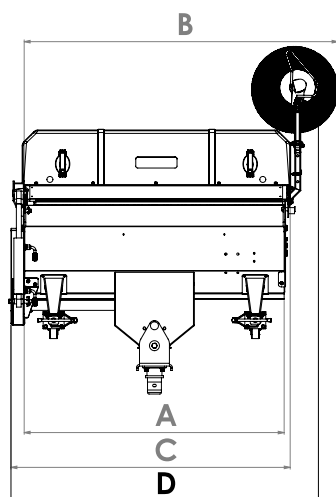

Kersten EFKM

	EFKM 09032 M-ABF	EFKM 10037 M-ABF	EFKM 12537 M-ABF	EFKM 11545 M-ABF	EFKM 13045 M-ABF
Rozměry					
A: Pracovní záběr bez bočního kartáče [cm]	90	100	125	115	130
B: Pracovní záběr s bočním kartáčem [cm]	114	122	147	142	157
Pracovní záběr v natočení do boku [cm]	80	89	110	105	120
C: Průjezdová šířka bez bočního kartáče [cm]	96	108	133	125	140
D: Průjezdová šířka s bočním kartáčem [cm]	108	120	145	139	154
E: Délka se sběrnou nádobou [cm]	83	94	94	125	125
F: Délka bez sběrné nádoby [am]	53	63	63	86	86
G: Celková výška [cm]	56	54	54	73	73
Průměr zametacího válce [cm]	32	37	37	45	45
Úhel natočení [°]	30	30	30	26	26
Plocha přitlaku [cm]	4-6	5-7	5-7	6-8	6-8
Hmotnosti					
Základní stroj [kg]	50	52	56	97	101
Sběrná nádoba [kg]	14	15	17	-	-
Boční přimetací kartáč [kg]	10	10	10	-	-
Objem					
Sběrná nádoba [l]	69	60	92	-	-

EFKM Ø zametacího válce 32 a 37 cm

Plocha přitlaku

KS

EFKM Ø zametacího válce 45 cm

Kersten EFKM

Ceny bez DPH:

EFKM 09032
M-ABF

EFKM 10037
M-ABF