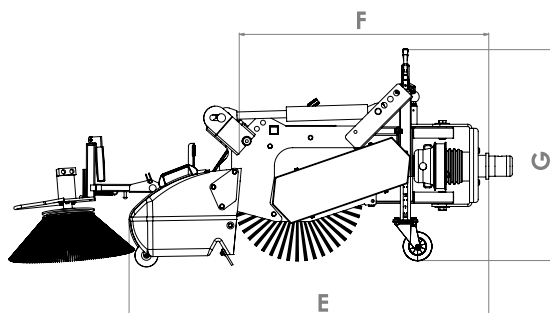

Kersten EFKM

Zametače pro jednoosé nosiče různých výrobců

Pracovní záběr

90/100/115/125/130 cm

Výplety zametacích válců

Kombinovaný léto/zima (1), polykarbonátový vlnitý drát (2), výplet na nečistoty (3), výplet na sněh (4)

Kersten EFKM

	EFKM 09032 M-ABF	EFKM 10037 M-ABF	EFKM 12537 M-ABF	EFKM 11545 M-ABF	EFKM 13045 M-ABF
Rozměry					
A: Pracovní záběr bez bočního kartáče [cm]	90	100	125	115	130
B: Pracovní záběr s bočním kartáčem [cm]	114	122	147	142	157
Pracovní záběr v natočení do boku [cm]	80	89	110	105	120
C: Průjezdová šířka bez bočního kartáče [cm]	96	108	133	125	140
D: Průjezdová šířka s bočním kartáčem [cm]	108	120	145	139	154
E: Délka se sběrnou nádobou [cm]	83	94	94	125	125
F: Délka bez sběrné nádoby [am]	53	63	63	86	86
G: Celková výška [cm]	56	54	54	73	73
Průměr zametacího válce [cm]	32	37	37	45	45
Úhel natočení [°]	30	30	30	26	26
Plocha přitlaku [cm]	4-6	5-7	5-7	6-8	6-8
Hmotnosti					
Základní stroj [kg]	50	52	56	97	101
Sběrná nádoba [kg]	14	15	17	-	-
Boční přimetací kartáč [kg]	10	10	10	-	-
Objem					
Sběrná nádoba [l]	69	60	92	-	-

EFKM Ø zametacího válce 32 a 37 cm

Plocha přitlaku

KS

EFKM Ø zametacího válce 45 cm

Kersten EFKM

Ceny bez DPH:

EFKM 09032
M-ABF

EFKM 10037
M-ABF

EFKM 12537
M-ABF

EFKM 11545
M-ABF

EFKM 13045
M-ABF

Výbava v ceně stroje:

- mechanický pohon od nosiče
- kombinovaný výplet léto / zima
- mechanické natáčení vlevo/vpravo
- nastavení přítlaku dvěma opěrnými koly 135 x 40 mm
- výkyvné uchycení