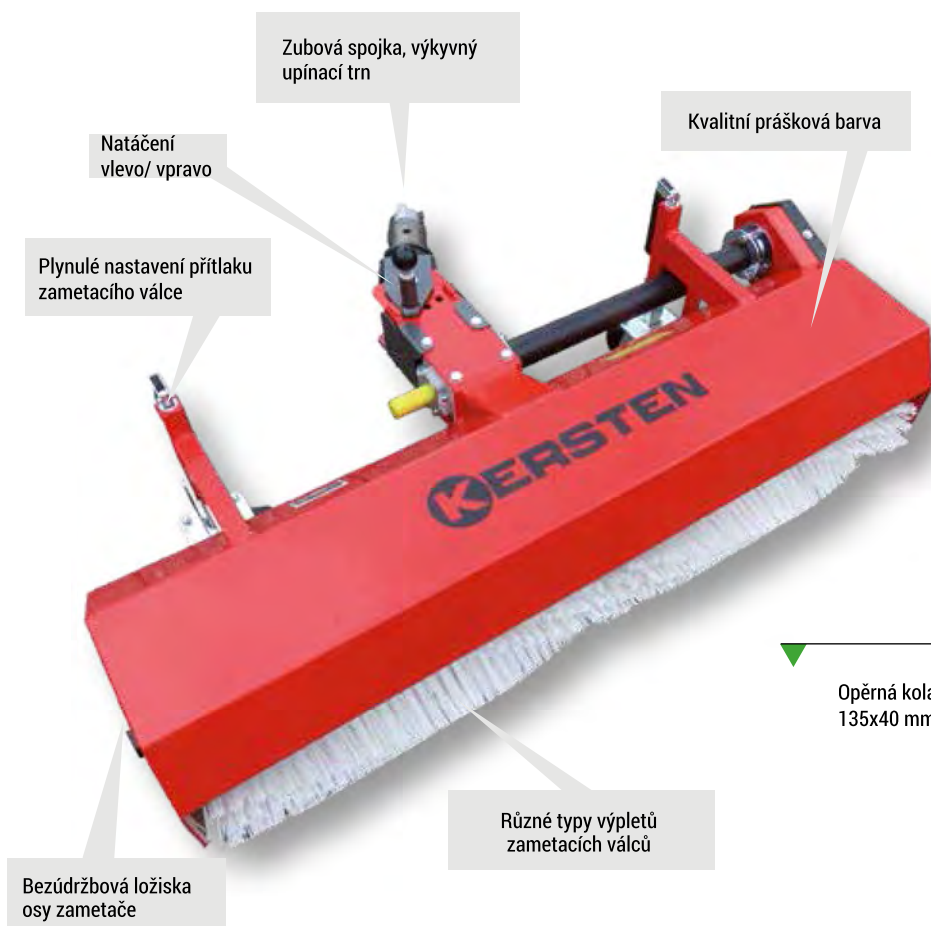

Kersten EFKM

Zametače pro jednoosé nosiče různých výrobců

Pracovní záběr

90/100/115/125/130 cm

Výplety zametacích válců

Kombinovaný léto/zima (1), polykarbonátový vlnitý drát (2), výplet na nečistoty (3), výplet na sněh (4)

Další výplety na dotaz

Pro všechny běžné jednonápravové nosiče vyrábíme upínací adaptéry na míru, které umožňují kombinovat naše zametače, agresivní kartáče na plevel, sněhové radlice a fukary na listí s těmito stroji.